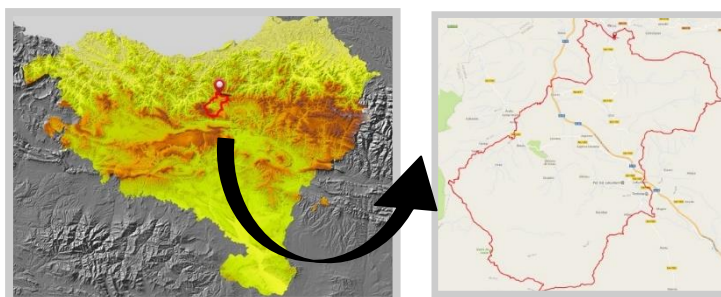

RECORREGUT

UBICACIÓ DELS SERVEIS

- **A** SORTIDA /ARRIBADA I CONSIGNA (per deixar les motxilles)
- **B** PÀRQUING
- **C** PÀRQUING CARAVANES
- **D** DUTXES I CONSIGNA (Recollida de motxilles)