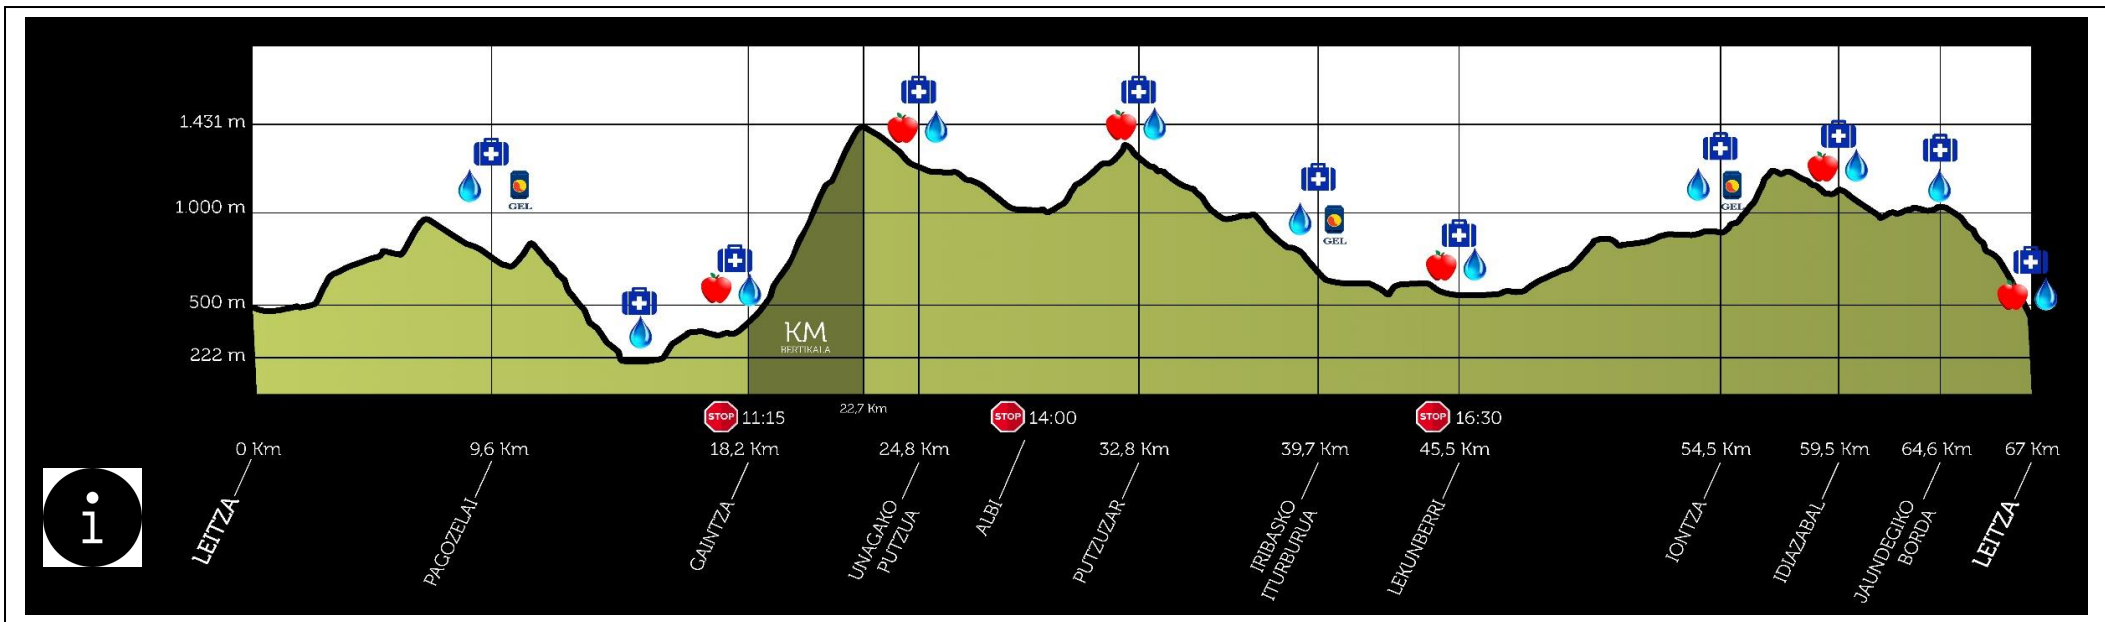

MIRADORS

POBLE	EHME KM	PRIMER/A CORREDOR/A
Leitza	0	8:00
Gorriti	9,6	8:45
Arribe	14	9:15
Gaintza	18,2	9:30
Albi	27	11:00
Putzuzar	32,8	11:30
Lekunberri	45,5	12:30
Berute (lontza)	59,5	13:45
Leitza	67	14:45

NOMÉS COTXES AUTORIZATS: l'organització posarà a disposició dels espectadors que vulguin anar a Gaintza taxis a Arribe

AVITUALLAMIENT (liquid)

Pagozelai
Iribasko iturburua
lontza
Jaundegiko borda

AVITUALLAMIENT (complet)

Gaintza
Unagako putzua
Putzuzar
Lekunberri
Idiazabal
Leitza

CONTROLS DE PAS

Gaintza
Irumugarrieta
Artxueta
Lekunberri
Ireber
Leitza

PUNTS DE CONTROL I LÍMITS HORARIS

Gaintza.....11:15
Albi.....14:00
Lekunberri.....16:30
Leitza(per grups),20:00
Leitza(Individual)21:00

FITXA TÉCNICA

Sortida	A les 8:00, a la Plaça de Leitza
Distància	67km
Controls de pas	6
Avituallaments	9
Desnivell acumulat	7.200m
Punt d'altitud màxima	Irumugarrieta 1.431m
Punt d'altitud mínima	Arribe 222m
Entrega de premis	A les 20:00, a la Plaça de Leitza

SEGUINT LA CURSA

Leitza-Gorriti	10 min	NA-170 A-15	9 km	
Gorriti-Arribe	19 min	A-15 NA-1300	17 km	
Arribe-Gaintza	5 min	NA-7512	4 km	
Gaintza-Albi	37 min	NA-1300 NA-7510	27 km	
Albi- Putzuzar	9 min	NA-7510	5 km	
Putzuzar-Lekunberri	24 min	NA-7510	18 km	
Lekunberri-Leitza	15 min	A-15 NA-170	17 km