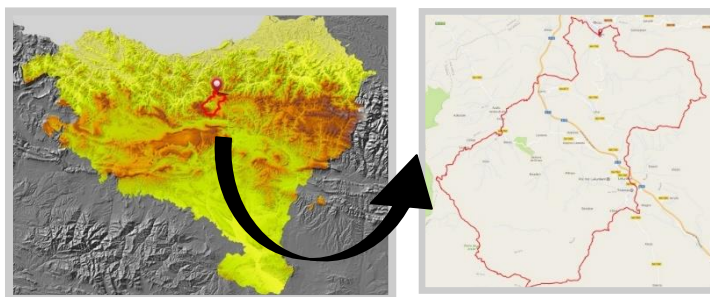

BA AL DAKIZU MENDIAN UTZITAKO ZABORREN DESAGERTZE DENBORA?

SAGARRA	2 HILABETE
KLINEXA	3 HILABETE
PLATANO/NARANJA AZALA	2 URTE
ZIGARROA	2 URTE
TXIKLEA	5 URTE
PLASTIKOZKO POLTSA	10-20 URTE
ALUMINIOZKO LATAK	20 URTE
TETRA-BRIKA	30 URTE
METXEROA	100 URTE
PLASTIKOZKO BOTILA EDO TAPOIAK	100 URTE
PAÑAL, KONPRESA EDO TANPOIAK	300-400 URTE
PILAK	4000 URTE

INGURUMENA, ERRESPECTATU ETA ZAINDU DEZAGUN

Lasterketa, ia oso-osorik, natura gune zoragarri batean zehar igaroko da. Hori dela eta, ingurua babes-tea nahitaezkoa izango da eta debekatuta egongo da edozer gauza lurrera botatzea.

Horretarako zaborra biltzeko ontziak jarriko dira anoa gune amaiera guztietan. Anoa guneetan, antolatzailleek ezarritako zaborraren sailkapena errespetatzea nahitaezkoa izango da.

LAISTERKETA JARRAITZEKO HELBIDEA

<https://www.rockthesport.com/es/evento/mendi-erronka-2018>

IBILBIDEA

EUSKAL HERRIA MENDI ERRONKA **EHME** **57KM 3600m+ KM BERTIKALA**

[EU](#) | [ES](#) | [CA](#) | [FR](#) | [EN](#)

ZERBITZUEN KOKAPENA

- **A** IRTEERA /HELMUGA eta KONTSIGNA (Uzteko)
- **B** PARKING
- **C** PARKING KARABANAK
- **D** DUTXAK eta KONTSIGNA (jasotzeko)